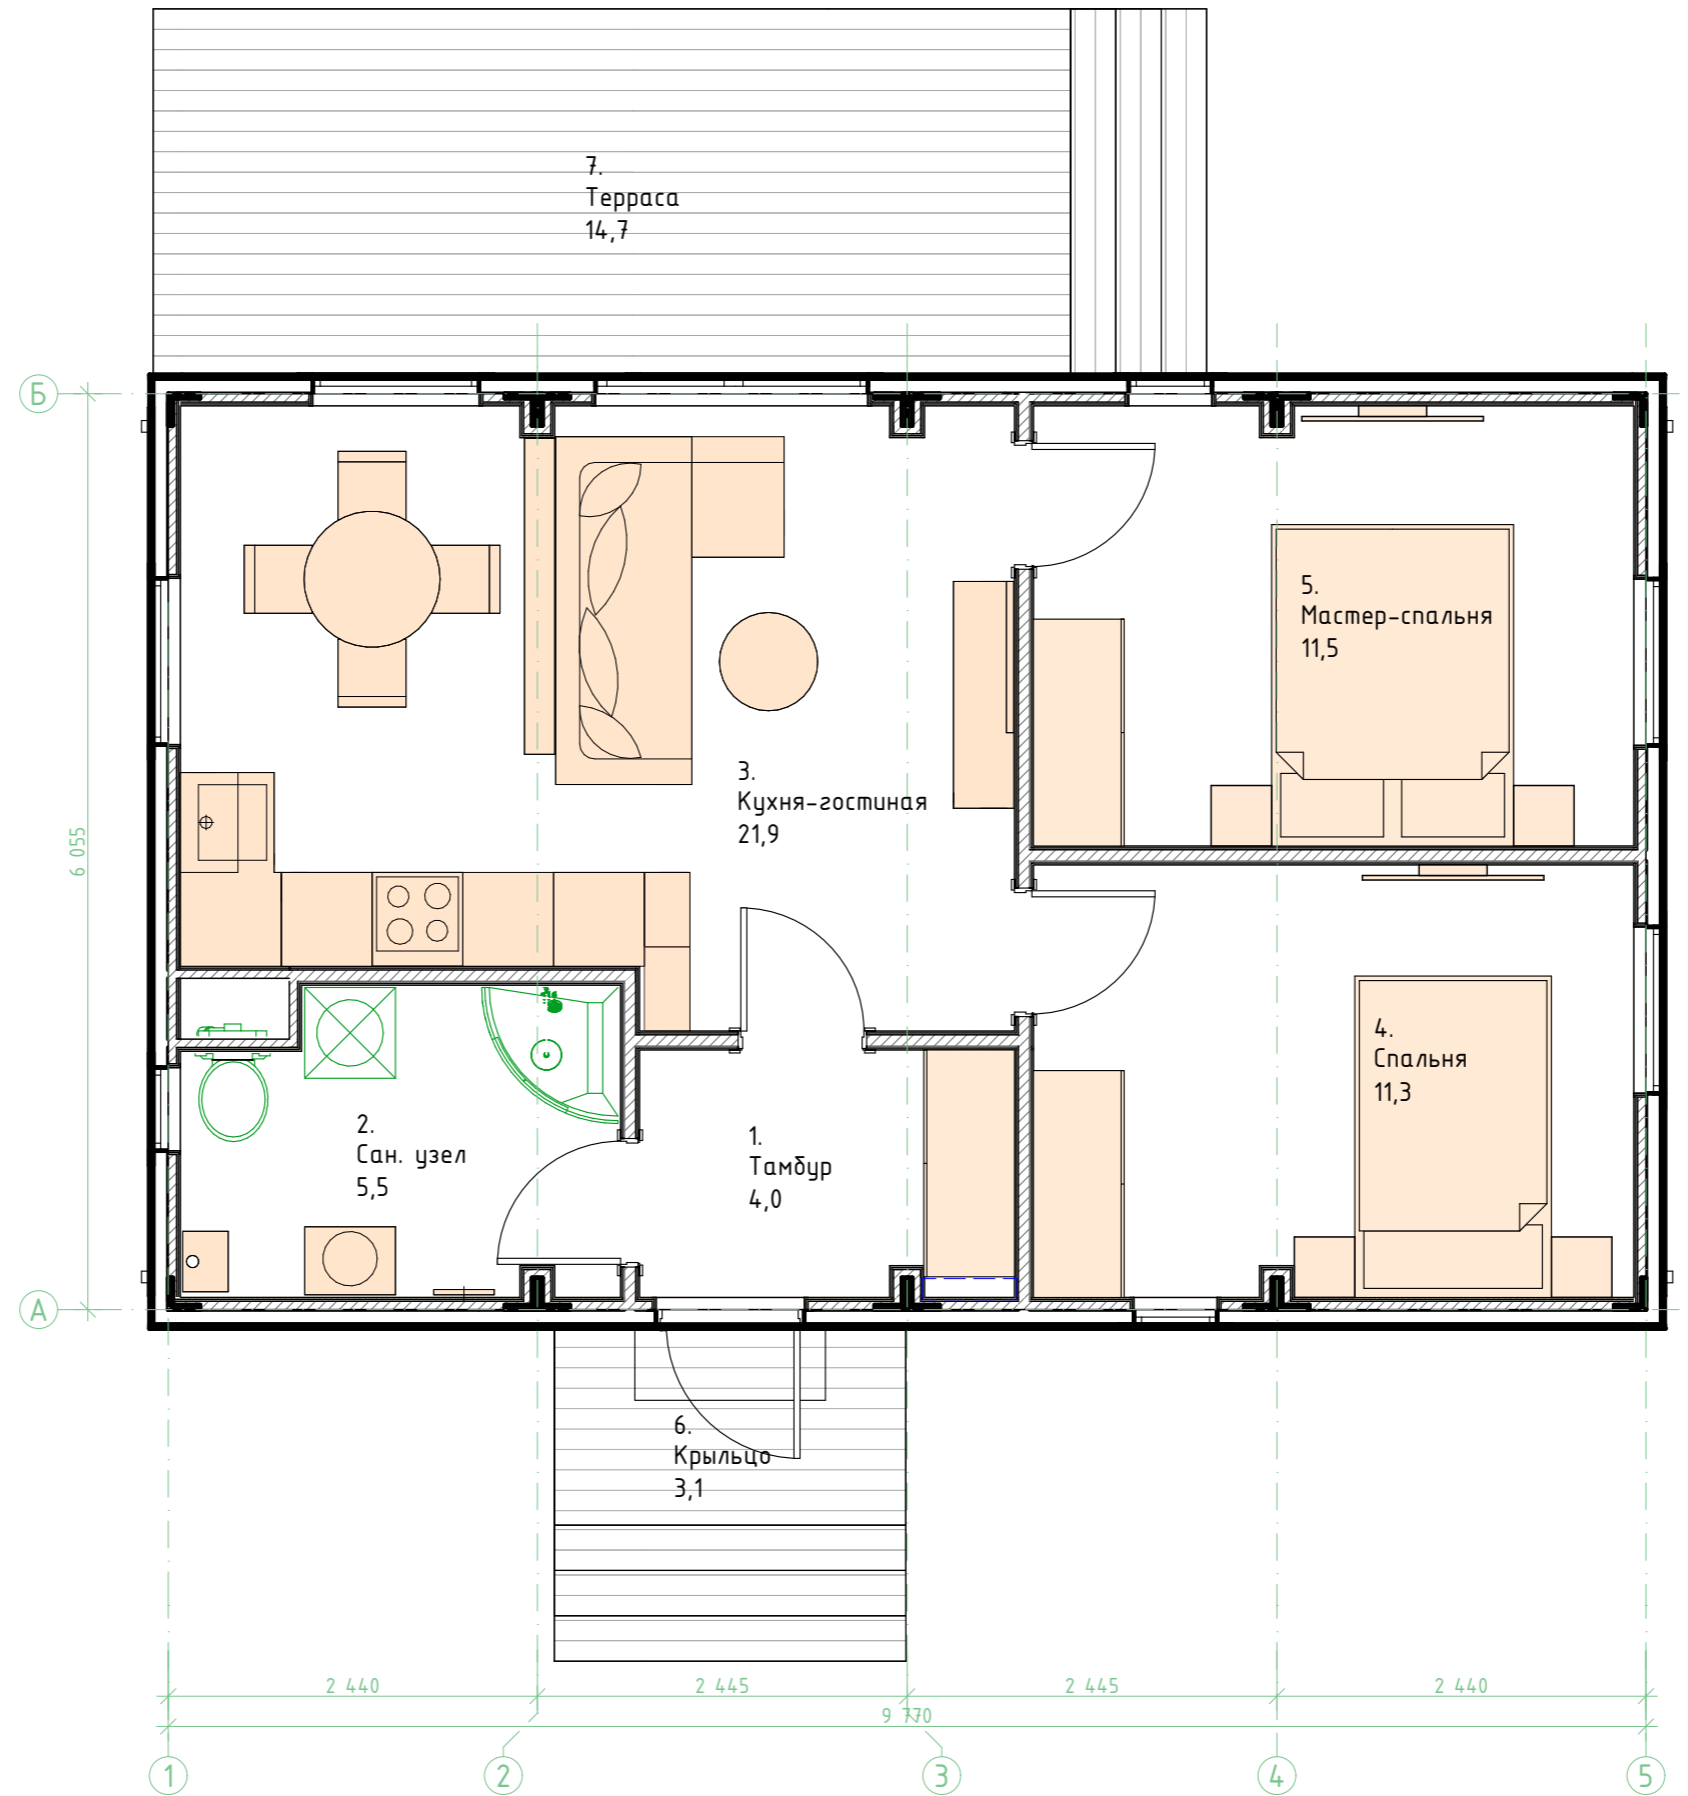

План этажа

 EFFECT ULTRA 59

Экспликация помещений		
№	Название	Площадь (м2)
1.	Тамбур	4,0
2.	Сан. узел	5,5
3.	Кухня-стол.-гостиная	21,9
4.	Спальня	11,3
5.	Мастер-спальня	11,5
6.	Крыльцо	3,1
7.	Терраса	14,7
Полезная площадь (м2)		54,2
Общая площадь (м2)		59,0
Общая S с террасами (м2)		76,8